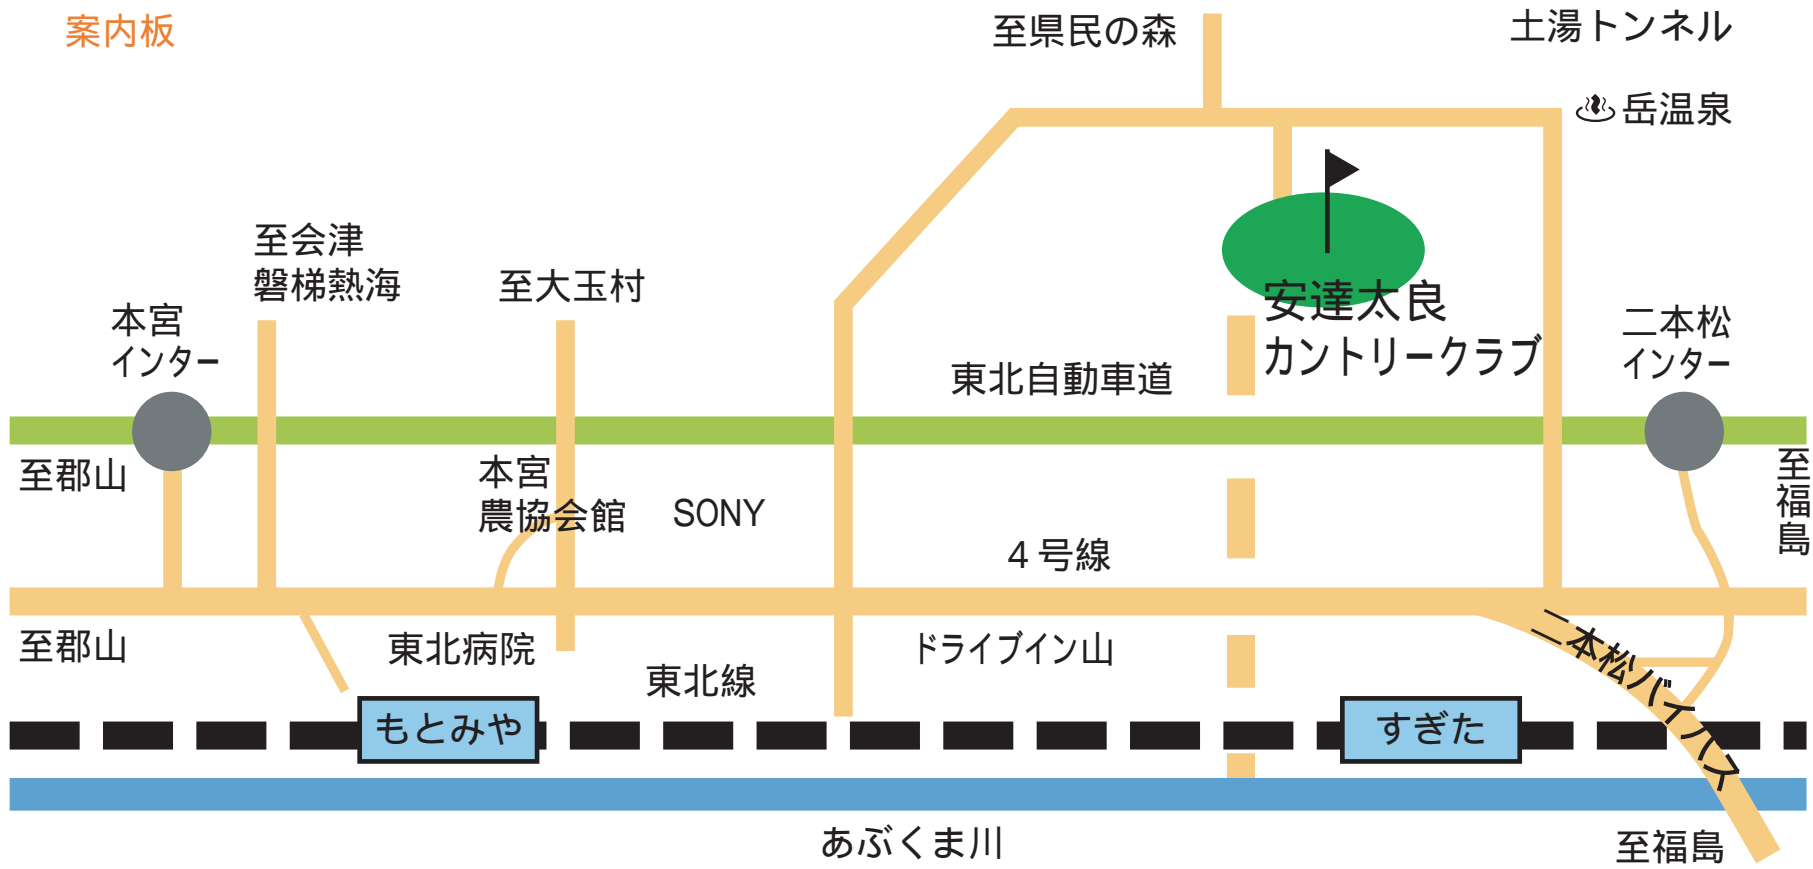

案内板

至県民の森

土湯トンネル

岳温泉

至会津  
磐梯熱海

至大玉村

本宮  
インター

安達太良  
カントリークラブ

二本松  
インター

東北自動車道

至郡山

本宮  
農協会館

SONY

至福島

4号線

至郡山

東北病院

東北線

ドライブイン山

二本松バイパス

もとみや

すぎた

あぶくま川

至福島